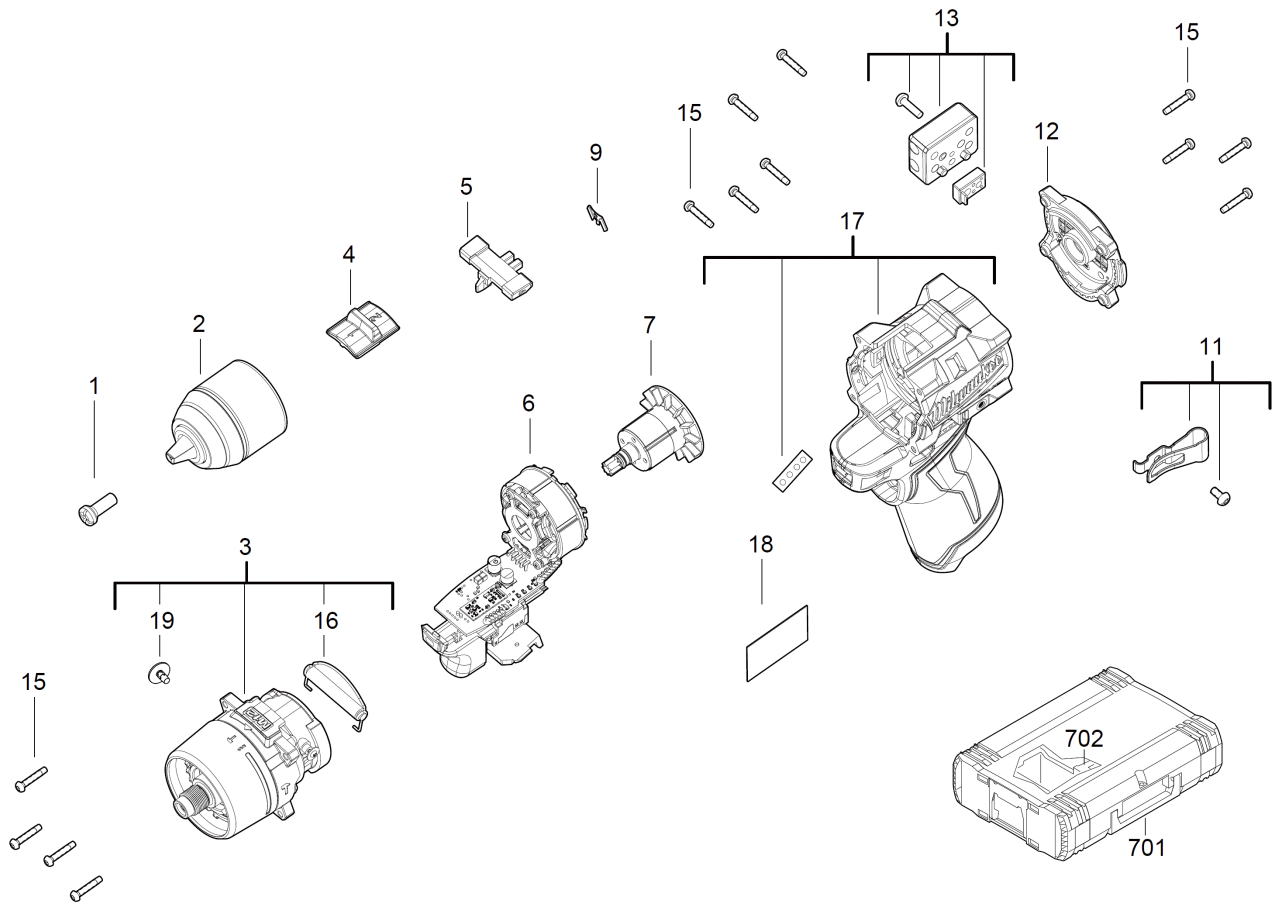

M12FPD2-602X PERCUSSION DRILL GEN 3 IN2

4933479870 - M12FPD2-602X - 4000481337

Position	Quantity	Description	Part number
0001	1	SCREW	4931465497
0002	1	CHUCK	4931494218
0003	1	GEAR BOX ASSY	4931494228
0004	1	SLIDER	4931494220
0005	1	SLIDER	4931494221
0006	1	ELECTRIC FIELD	4931494222
0007	1	MOTOR	4931494223
0009	1	CONNECTOR	4931436292
0011	1	BELT CLIP	4931494056
0012	1	CAP	4931494224
0013	1	BITHOLDER	4931494057
0015	13	SCREW	4931465499
0016	1	RACKING LEVER	4931465508
0017	1	HOUSING	4931494225
0018	1	RATING PLATE	4931494229
0019	2	SCREW	661262001
0701	1	HD Box 1 - 1pc	4932453385
0702	1	INSERT	4931494227